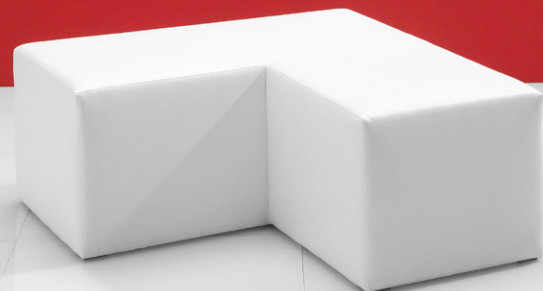

clubzone

MIETMOBILIAR CLUBZONE

▲ clubzone oneseat
95 x 80 x 63 cm | Sitzhöhe 40 cm

▲ clubzone corner
100 x 50 x 40 cm

▲ clubzone mdf table
40 x 40 x 40 cm

▲ clubzone table big open
120 x 60 x 45 cm

▲ clubzone bench
120 x 50 x 40 cm

▲ clubzone mdf table
80 x 40 x 40 cm

▲ clubzone loungecouch
160 x 94 x 94 cm | Sitzhöhe 40 cm

▲ clubzone cube
50 x 50 x 50 cm

▲ clubzone loungebed
210 x 200 x 40 cm