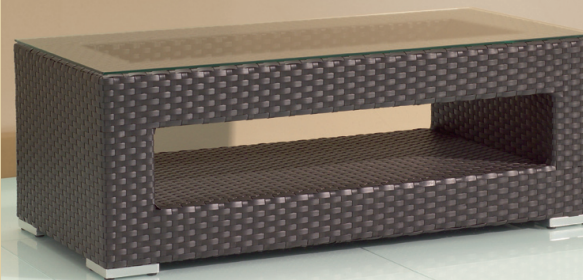

# summertime

Modell sunshine

SUMMERTIME – extravagante Loungemöbel in hochwertiger Qualität.

Filigran in der Optik, bequem im Komfort, mit einer sehr feinen, edlen Geflechtstruktur.

Besonders strapazierfähig und absolut geeignet sowohl für den Indoors als auch Outdoorbereich. Hervorragende Detailverarbeitung.

▼ sunshine one  
90 x 85 x 64 cm | Sitzhöhe 43 cm

## ■ INFO

- UV beständig
- wetterfest
- wasserabweisende Bezüge
- Farbe: braun
- Bezüge: creme-weiß

▼ sunshine three  
218 x 85 x 64 cm | Sitzhöhe 43 cm

▼ sunshine table  
120 x 60 x 43 cm

▼ sunshine two  
154 x 85 x 64 cm | Sitzhöhe 43 cm